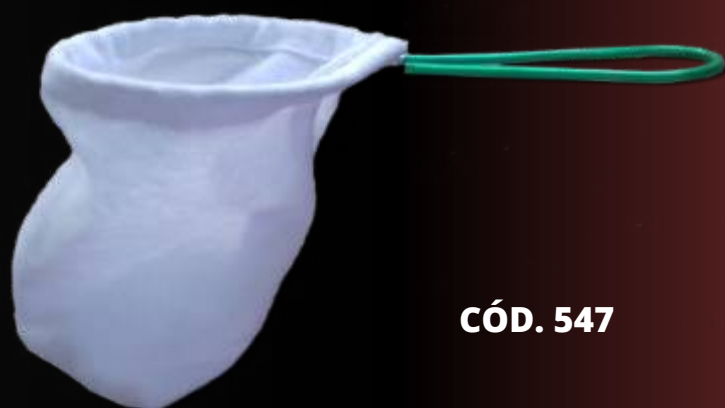

CÓD. 547

COADOR DE FLANELA COM CABO REVESTIDO DE PVC.

MEDIDAS: 09 CM Ø X 14 CM PROFUNDIDADE.

QUANTIDADE EMBALEM MASTER: 15 DÚZIAS.